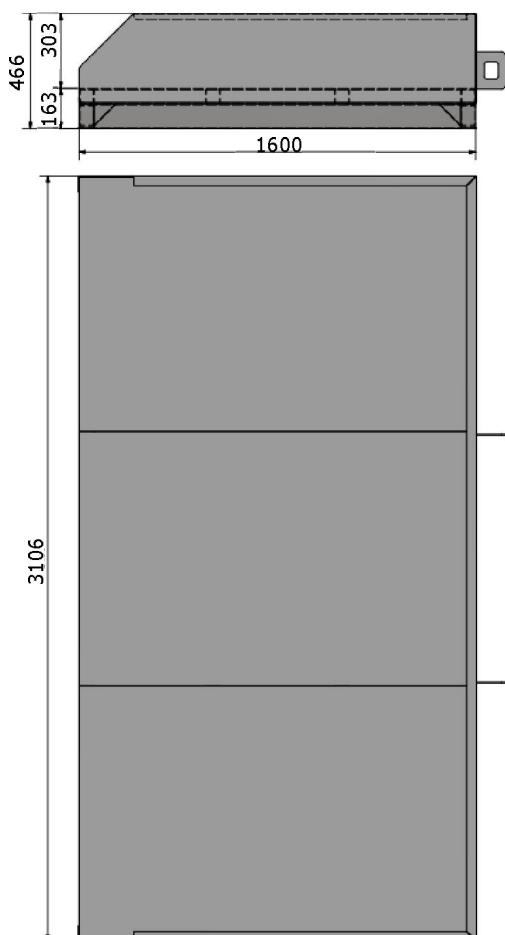

## KONTEJNEROVÁ VANA

### MANIPULAČNÍ KONTEJNER

POPIS	Kontejnerová vana je určena na zbytkový plech, kovový šrot či jiný odpad. Vhodné pro strojírenské a výrobní provozy.
VÝHODY	<ul style="list-style-type: none"> <li>✓ Zvyšuje bezpečnost personálu na pracovišti a během manipulace</li> <li>✓ Snadná manipulace vysokozdvihným vozíkem</li> <li>✓ Jednoduché a rychlé vyprázdnění kontejneru</li> <li>✓ Ergonomie pracoviště</li> <li>✓ Jednoduchá konstrukce</li> <li>✓ Možnost individuálního rozměrového řešení</li> </ul>