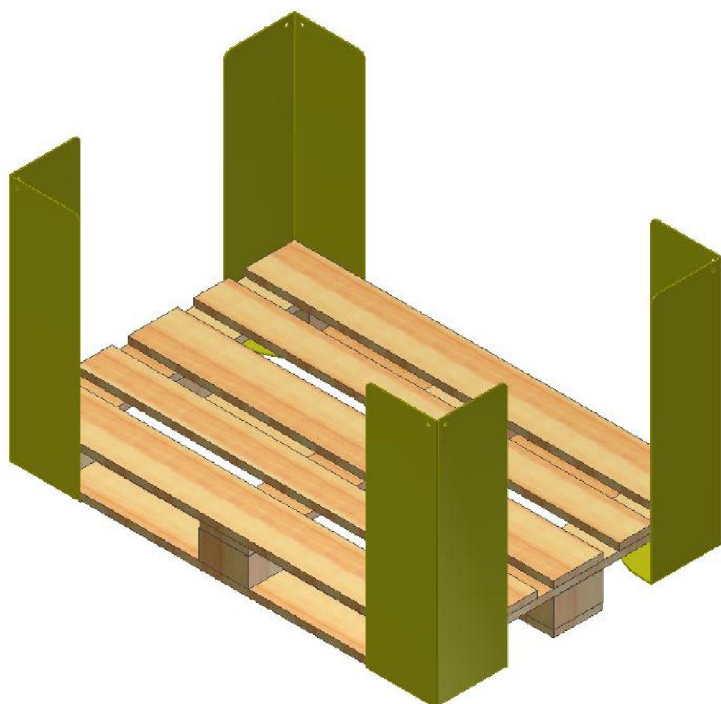

## OCHRANNÝ ROH PALETOVÝ

### OCHRANA ZBOŽÍ PŘI TRANSPORTU

POPIS	Ochranný roh pro zabezpečení zboží při balení na Euro-paletě.
PROVEDENÍ	<ul style="list-style-type: none"> <li>✓ Robustní konstrukce s dlouhou výdrží</li> <li>✓ Barevné provedení žlutá RAL1023, které vyhovuje standardům BOZP</li> <li>✓ Možnost individuálního řešení dle přání zákazníka</li> <li>✓ Otvory pro řetězky</li> </ul>