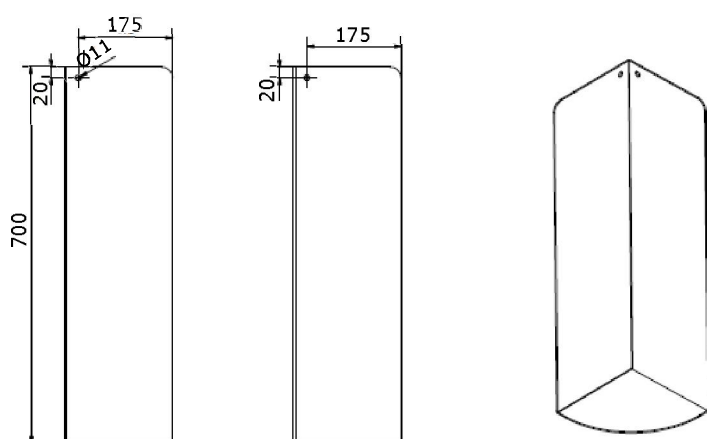

### OCHRANA ZBOŽÍ PŘI TRANSPORTU

POPIS	Ochranný roh pro zabezpečení zboží při balení na Euro-paletě.
PROVEDENÍ	<ul style="list-style-type: none"> <li>✓ Robustní konstrukce s dlouhou výdrží</li> <li>✓ Barevné provedení žlutá RAL1023, které vyhovuje standardům BOZP</li> <li>✓ Možnost individuálního řešení dle přání zákazníka</li> <li>✓ Otvory pro řetězky</li> </ul>