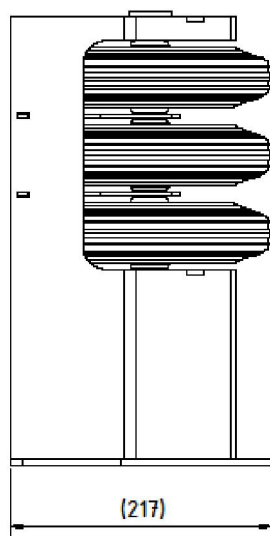

OTOČNÁ OCHRANA ROHŮ

POPIS	Otočná ochrana rohů vhodná pro systém milk run.
PROVEDENÍ	<ul style="list-style-type: none"> ✓ Odolná pogumovaná kola Ø 200 mm s ložisky ✓ Robustní konstrukce s dlouhou výdrží ✓ Barevné provedení RAL1023, které vyhovuje standardům BOZP ✓ Možnost individuálního řešení dle přání zákazníka, různé varianty