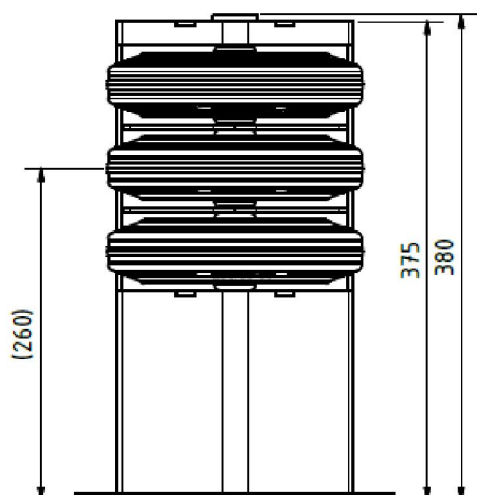

OTOČNÁ OCHRANA ROHŮ

POPIS	Otočná ochrana rohů vhodná pro systém milk run.
PROVEDENÍ	<ul style="list-style-type: none"> ✓ Odolná pogumovaná kola Ø 200 mm s ložisky ✓ Robustní konstrukce s dlouhou výdrží ✓ Barevné provedení RAL1023, které vyhovuje standardům BOZP ✓ Možnost individuálního řešení dle přání zákazníka, různé varianty