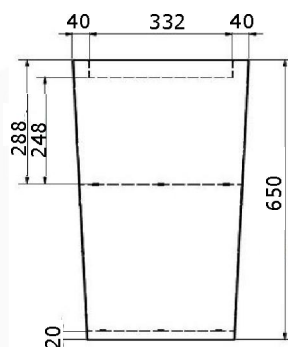

ASPERA TRENDY

KVĚTINÁČ

POPIS

Atraktivní kovový květináč čistých linií a kónického tvaru nechá vyniknout každé rostlině v interiéru i exteriéru. Květináč Aspera Trendy s rozměry 650 x 412 x 412 mm má matnou červenou barvu RAL3011, je vyroben z ocelového 2 mm plechu a je v polovině výšky předělen druhým dnem, které vytváří prostor pro samotné rostliny ve velikosti 288 x 332 x 332 mm. Květináč má odtokové otvory na zálivkovou vodu. Pro použití v interiéru doporučujeme použití standardní plastové nádoby bez odtokových otvorů a měрку hladiny vody.