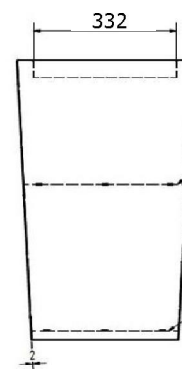

ASPERA TRENDY

KVĚTINÁČ

POPIS

Atraktivní kovový květináč čistých linií a kónického tvaru nechá vyniknout každé rostlině v interiéru i exteriéru. Květináč Aspera Trendy s rozměry 650 x 412 x 412 mm má matnou červenou barvu RAL3011, je vyroben z ocelového 2 mm plechu a je v polovině výšky předělen druhým dnem, které vytváří prostor pro samotné rostliny ve velikosti 288 x 332 x 332 mm. Květináč má odtokové otvory na zálivkovou vodu. Pro použití v interiéru doporučujeme použití standardní plastové nádoby bez odtokových otvorů a měрку hladiny vody.