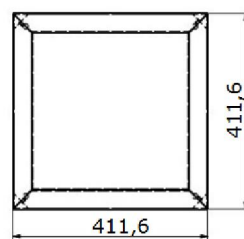

ASPERA TRENDY

KVĚTINÁČ

POPIS

Atraktivní kovový květináč čistých linií a kónického tvaru nechá vyniknout každé rostlině v interiéru i exteriéru. Květináč Aspera Trendy s rozměry 650 x 412 x 412 mm má matnou červenou barvu RAL3011, je vyroben z ocelového 2 mm plechu a je v polovině výšky předělen druhým dnem, které vytváří prostor pro samotné rostliny ve velikosti 288 x 332 x 332 mm. Květináč má odtokové otvory na zálivkovou vodu. Pro použití v interiéru doporučujeme použití standardní plastové nádoby bez odtokových otvorů a měрку hladiny vody.