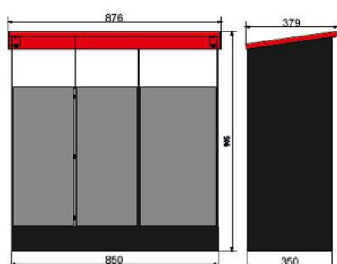

# RECYKLAČNÍ ODPADKOVÝ KOŠ

POPIS	<p>Designový odpadkový koš na tříděný odpad je určen pro vnitřní i venkovní použití. Vnější část je vyrobena z nerezových materiálů kombinovaných s vysoce kvalitním komaxitovým lakem. Vnitřní kónická vyklápěcí nádoba s koncovou polohou umožňuje obsluhu pohodlné vysypání. Objem koše: 3x 50l, váha: 79 kg, tloušťka plechu nosných prvků 4 mm.</p> <p>Rozměry: 905 x 850 x 350 mm</p>
VARIANTY	<ul style="list-style-type: none"> <li>✓ Štít s firemním logem</li> <li>✓ Možnosti individuálních vzorů, motivů a jiných alternativ</li> </ul>
BAREVNÉ PROVEDENÍ	<ul style="list-style-type: none"> <li>✓ Základní provedení černá RAL9005, červená RAL3011</li> <li>✓ Jiné barevné kombinace dle přání zákazníka</li> </ul>