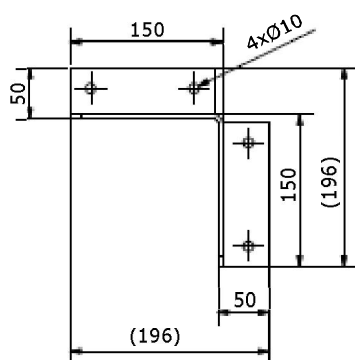

OCHRANNÝ ROH

PEVNÁ OCHRANA ROHŮ

POPIS	Robustní ochranné rohy jsou určeny proti poškození běžnou manipulací. Vhodné pro krytí regálových systémů, hran, průjezdů a rohů i ve variantě pro vodící lišty rychloběžných vrat.
PROVEDENÍ	✓ Barevné provedení žlutá RAL1023, které vyhovuje standardům BOZP ✓ Možnost individuálního řešení dle přání zákazníka

Varianta 1