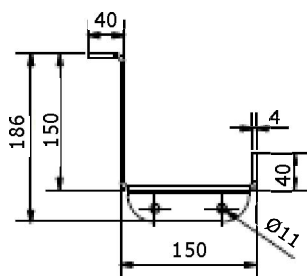

Varianta 2

Kontakt:

Křižíkova 734/1 České Budějovice, 370 01
Eshop: www.kovovybaveni.cz

info@asperatechnology.cz
eshop@asperatechnology.cz