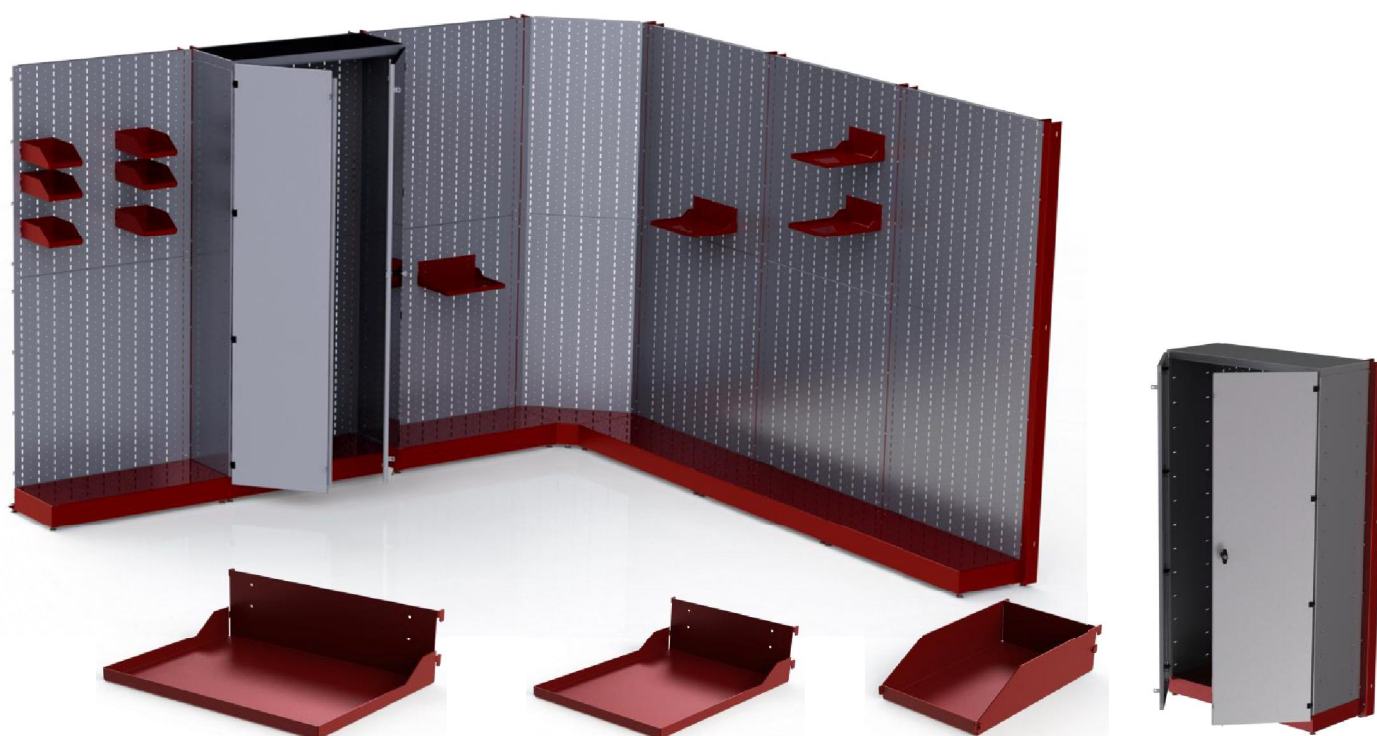

## ASPERA FLEXIBOARD

### MODULÁRNÍ STĚNA

POPIS	Modulární multifunkční stěna skládačkového typu. Vhodná pro výstavní prostory, výrobní haly, infokoutky či mobilní řešení do dílny a obchody.
PROVEDENÍ	Moduly lze montovat do libovolných sestav včetně doplňkového příslušenství.
MATERIÁL	1,5 - 2 mm plech, práškově lakováno dle vzorníku RAL

DÍLY / PARTS	ROZMĚRY / DIMENSIONS		
	Š	V	H
ROVNÁ DESKA / FLAT BOARD	880	1960	400
ROHOVÁ DESKA / CORNER BOARD	470	1960	470
SKŘÍŇ ZAVŘENÁ / CABINET WITH DOORS	470	1960	410
POLICE A / SHELF A	320	110	240
POLICE B / SHELF B	240	110	315
POLICE C / SHELF C	160	80	250