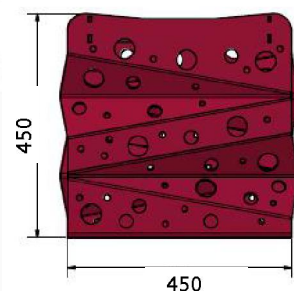

ASPERA COMFORT

LAVIČKA S OPĚRKOU

POPIS	Celokovová designová lavička s opěrkou pohodlná konstrukce a moderní vzhled. Provedení celokovové, povrchová úprava komaxit. Základní provedení červeno-stříbrné, na přání zákazníka možno dodat v úpravě dle vzorníku RAL. Možnost upevnění lavičky šrouby.
PROVEDENÍ	<ul style="list-style-type: none"> ✓ Rozměry: 450 x 2010 x 460 mm ✓ Tloušťka plechu nosných prvků: 5 mm ✓ Hmotnost: 70 kg