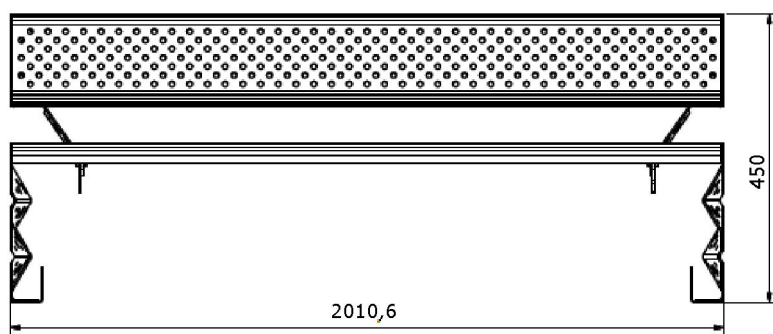

ASPERA COMFORT

LAVIČKA S OPĚRKOU

POPIS	Celokovová designová lavička s opěrkou pohodlná konstrukce a moderní vzhled. Provedení celokovové, povrchová úprava komaxit. Základní provedení červeno-stříbrné, na přání zákazníka možno dodat v úpravě dle vzorníku RAL. Možnost upevnění lavičky šrouby.
PROVEDENÍ	<ul style="list-style-type: none"> ✓ Rozměry: 450 x 2010 x 460 mm ✓ Tloušťka plechu nosných prvků: 5 mm ✓ Hmotnost: 70 kg