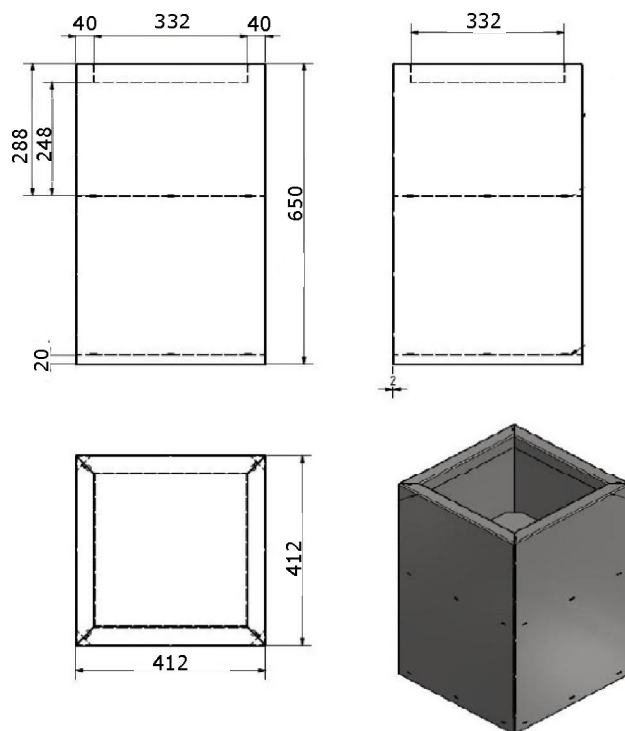

ASPERA CUBE

KVĚTINÁČ

POPIS

Atraktivní kovový květináč rovných čistých linií nechá vyniknout každé rostlině v interiéru i exteriéru. Květináč Aspera Cube s rozměry 650 x 412 x 412 mm má matnou off-white barvu, je vyroben z ocelového 2 mm plechu a je v polovině výšky předělen druhým dnem, které vytváří prostor pro samotné rostliny ve velikosti 288 x 332 x 332 mm. Květináč má odtokové otvory na zálivkovou vodu. Pro použití v interiéru doporučujeme použití standardní plastové nádoby bez odtokových otvorů a měрку hladiny vody.