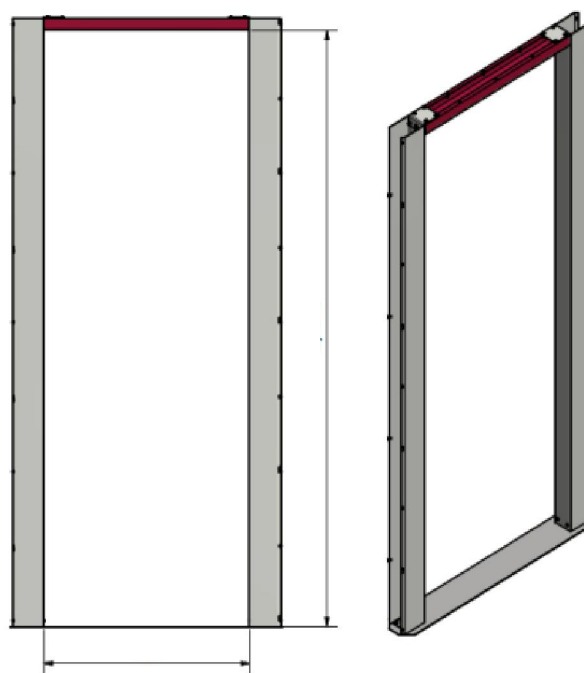

### PREZENTAČNÍ VÝSTAVNÍ RÁMY

POPIS	Modulární multifunkční rámy skládačkového typu. Vhodné pro výstavní prostory, prodejny, showroom, výrobní haly, infokoutky či mobilní řešení do dílny a obchodu.
PROVEDENÍ	Moduly lze montovat do libovolných sestav včetně doplňkového příslušenství. V této konkrétní kombinaci ideální pro prezentaci dveří.
MATERIÁL	<ul style="list-style-type: none"> <li>✓ Plech, práškově lakováno na přání zákazníka dle vzorníku RAL</li> <li>✓ Lze doplnit logem firmy</li> </ul>