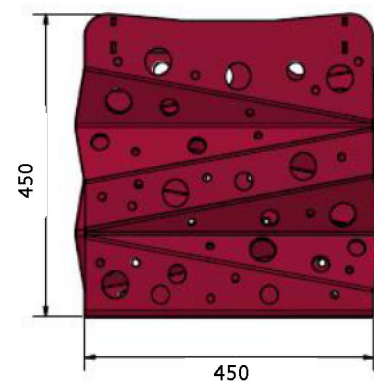

ASPERA BASIC

POPIS	Aspera Basic je celokovová designová lavička bez opěradla s pohodlnou konstrukcí a moderním vzhledem. Lavička je práškově lakovaná v základním provedení červeno-stříbrné, na přání zákazníka možno dodat v úpravě dle vzorníku RAL. Možnost upevnění lavičky šrouby. Na lavičku se pohodlně posadí 4 až 5 dospělých osob.
PROVEDENÍ	<ul style="list-style-type: none"> ✓ Rozměry: 450 x 2010 x 460 mm ✓ Tloušťka plechu nosných prvků: 5 mm ✓ Hmotnost: 40 kg