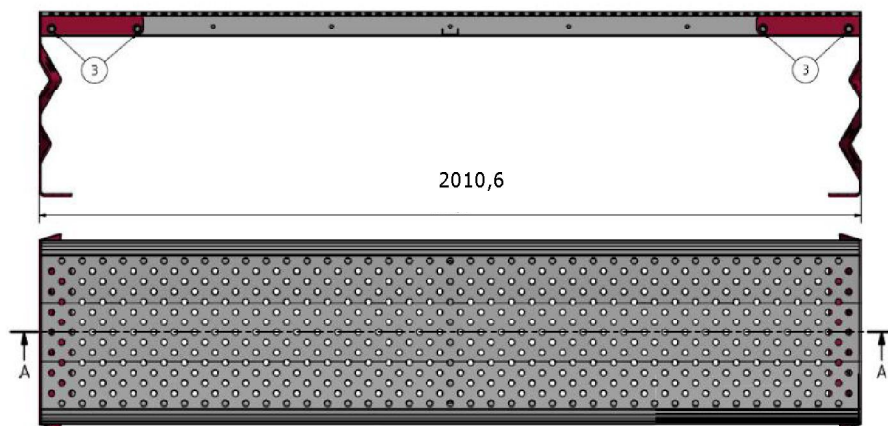

ASPERA BASIC

POPIS	Aspera Basic je celokovová designová lavička bez opěradla s pohodlnou konstrukcí a moderním vzhledem. Lavička je práškově lakovaná v základním provedení červeno-stříbrné, na přání zákazníka možno dodat v úpravě dle vzorníku RAL. Možnost upevnění lavičky šrouby. Na lavičku se pohodlně posadí 4 až 5 dospělých osob.
PROVEDENÍ	<ul style="list-style-type: none"> ✓ Rozměry: 450 x 2010 x 460 mm ✓ Tloušťka plechu nosných prvků: 5 mm ✓ Hmotnost: 40 kg