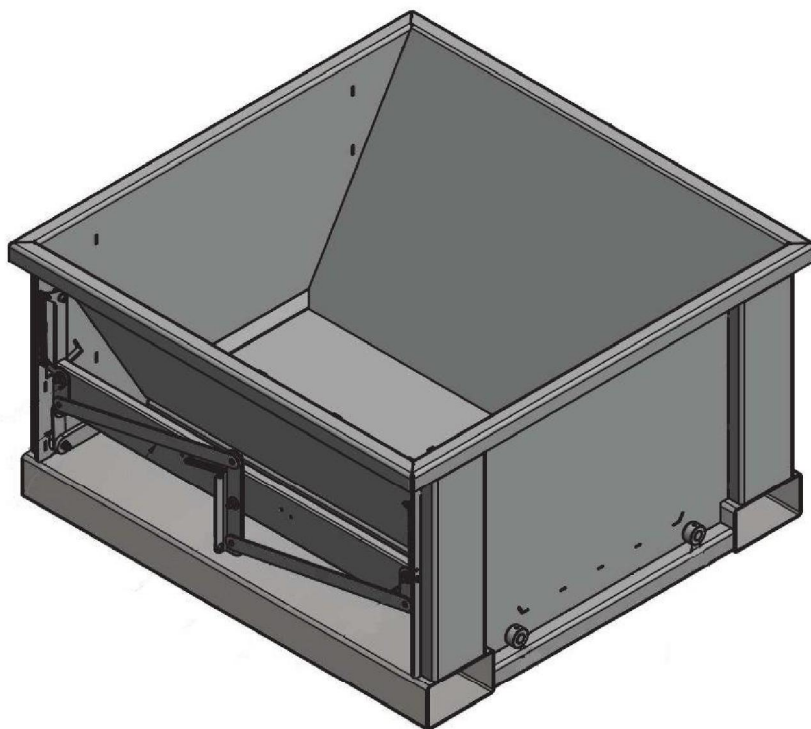

VÝKLOPNÝ KONTEJNER

VANA NA ODPAD S VÝKLOPNÝM MECHANISMEM

POPIS	Praktická kontejnerová vana na zbytkový plech, kovový šrot či jiný odpad. Vhodné nejen pro strojírenské a výrobní provozy. Díky mechanickému výklopnému systému lze snadno vysypat.
VÝHODY	<ul style="list-style-type: none"> ✓ Zvyšuje bezpečnost personálu na pracovišti a během manipulace ✓ Snadná manipulace vysokozdvíhacím vozíkem ✓ Jednoduché a rychlé vyprázdnění kontejneru ✓ Ergonomie pracoviště ✓ Jednoduchá konstrukce ✓ Možnost individuálního rozměrového řešení