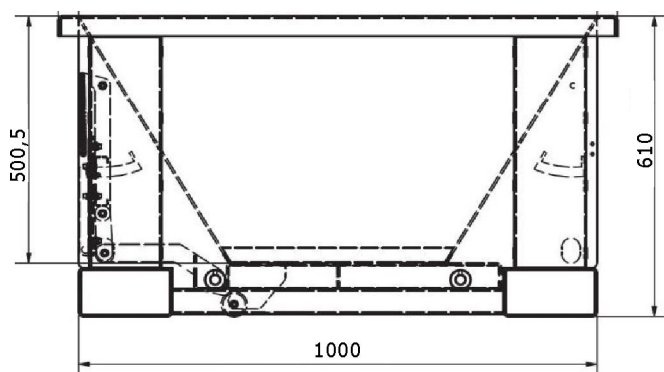

VÝKLOPNÝ KONTEJNER

VANA NA ODPAD S VÝKLOPNÝM MECHANISMEM

POPIS	Praktická kontejnerová vana na zbytkový plech, kovový šrot či jiný odpad. Vhodné nejen pro strojírenské a výrobní provozy. Díky mechanickému výklopnému systému lze snadno vysypat.
VÝHODY	<ul style="list-style-type: none"> ✓ Zvyšuje bezpečnost personálu na pracovišti a během manipulace ✓ Snadná manipulace vysokozdvíhacím vozíkem ✓ Jednoduché a rychlé vyprázdnění kontejneru ✓ Ergonomie pracoviště ✓ Jednoduchá konstrukce ✓ Možnost individuálního rozměrového řešení