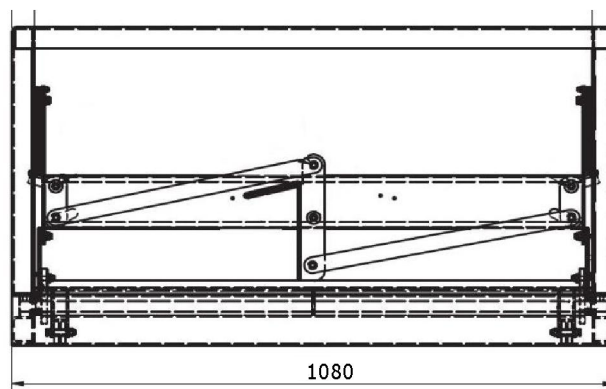

VÝKLOPNÝ KONTEJNER

VANA NA ODPAD S VÝKLOPNÝM MECHANISMEM

POPIS	Praktická kontejnerová vana na zbytkový plech, kovový šrot či jiný odpad. Vhodné nejen pro strojírenské a výrobní provozy. Díky mechanickému výklopnému systému lze snadno vysypat.
VÝHODY	<ul style="list-style-type: none"> ✓ Zvyšuje bezpečnost personálu na pracovišti a během manipulace ✓ Snadná manipulace vysokozdvíhacím vozíkem ✓ Jednoduché a rychlé vyprázdnění kontejneru ✓ Ergonomie pracoviště ✓ Jednoduchá konstrukce ✓ Možnost individuálního rozměrového řešení